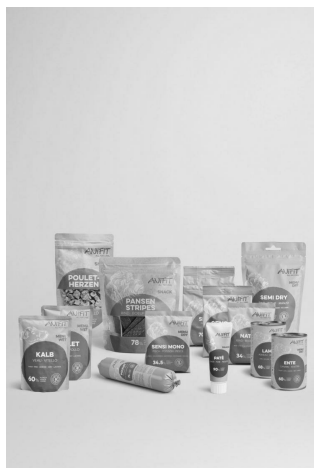

Dog Sets

SET D'ESSAI POUR CHIENS M-L

N° Art.	Désignation / quantité	Prix CHF
1055	Set d'essai chien M-L	CHF 70.60

Faites goûter à votre chien la nourriture naturelle ANiFiT pour chiens de taille M et L. Commandez un set de dégustation pratique avec de la nourriture humide, de la nourriture sèche et des friandises pour votre chien.

L'image ci-dessus est à titre d'exemple, le contenu correct est indiqué ci-dessous :

- 1 x Conserve agneau 400g
- 1 x Conserve canard 400g
- 1 x Pouch veau 300g
- 1 x Pouch poulet 300g
- 1 x Saucisse poulet 400g
- 1 x Sensitive 60g
- 1 x Nature 80g
- 1 x Olymp 80g
- 1 x Semi Dry poulet 200g
- 1 x Semi Dry bœuf 200g
- 1 x Sensi Mono 80g
- 1 x Pansen Stripes 200g
- 1 x Paté
- 1 x Coeurs de Poulet 35g
- 1 x Training 140g
- 1 x Grand sac en coton
- 1 x Flyer Set d'essai